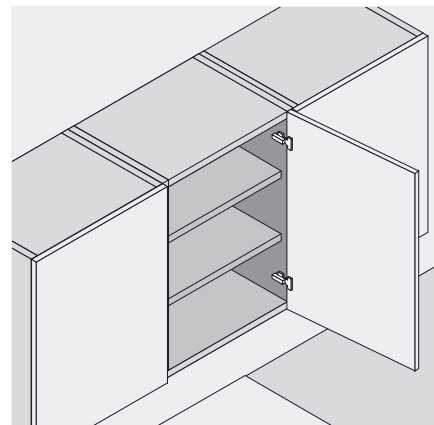

CLIP top – scharniersysteem

▶ CLIP top – scharnieren

▶▶ 107°-scharnier

CLIP top

Product

Beschrijving

- Metaalscharnier, vernikkeld
- Openingshoek 107°
- Met comfortabele diepteverstelling via slakkenhuis
- Met of zonder zelfsluitmechanisme (veer)
- Werktuigloze montage en demontage van de deur aan het corpus
- 3-dimensionele verstelling (met bijpassende montageplaten)
- Bij **INSERTA** ook werktuigloze montage van de top

Gebruik

Bestelinformatie

Hoekaanslag		

Top INSERTA			Art. nr.
Staaltop	met veer		75T1590B
Staaltop	zonder veer		74T1590BTL

Top Schroeven			Art. nr.
Staaltop	met veer		75T1550
Staaltop	zonder veer		74T1550.TL