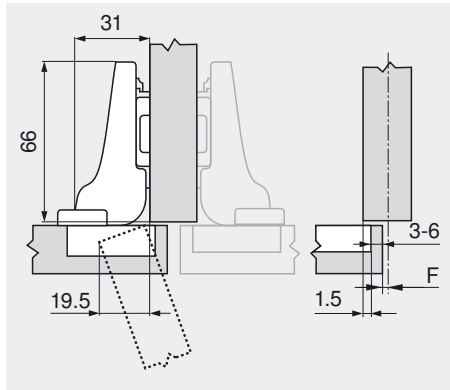

CLIP top – scharniersysteem

► CLIP top – scharnieren

►► 107°-scharnier

CLIP top

Maatvoeringen

Scharniermaten en voegberekening bij basisinstelling (verdikking van de montageplaat = 0 mm)

Deurinsprong bij volledige openingshoek

Hoekaanslag

Middenaanslag

Inliggende aanslag

F Voeg

Aanschroefpositie van de montageplaat met de deurdikte + 1.5 mm terugzetten

Boormaat

	Frontopdek														
	5	6	7	8	9	10	11	12	13	14	15	16	17		
0												3	4	5	6
3							3	4	5	6					
6				3	4	5	6								
9	3	4	5	6											