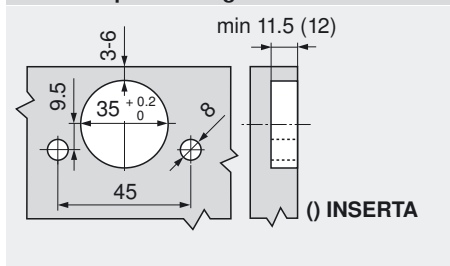

INSERTA-/persmontage