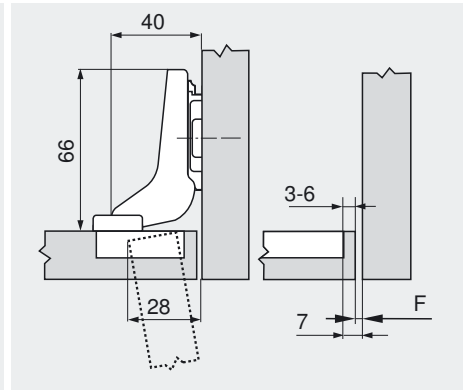

CLIP top – scharniersysteem

► CLIP top – scharnieren

►► 107°-scharnier

CLIP top

Maatvoeringen

Scharniermaten en voegberekening bij basisinstelling (verdikking van de montageplaat = 0 mm)

Deurinsprong bij volledige openingshoek

Hoekaanslag

Middenaanslag

Inliggende aanslag

F Voeg

Aanschroefpositie van de montageplaat met de deurdikte + 1.5 mm terugzetten

Boormaat

	Frontopdek														
	5	6	7	8	9	10	11	12	13	14	15	16	17		
0												3	4	5	6
3							3	4	5	6					
6				3	4	5	6								
9	3	4	5	6											