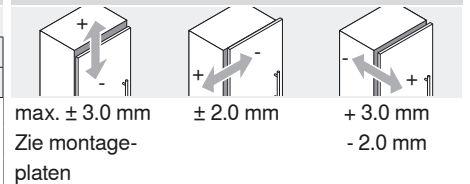

Verstelbereik