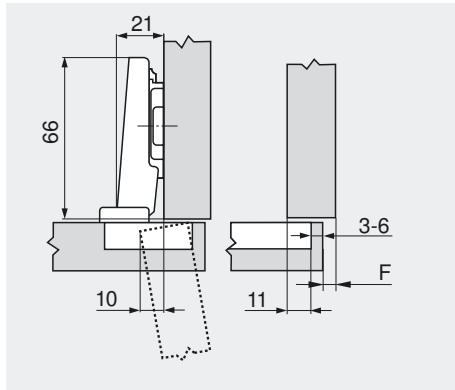

CLIP top – scharniersysteem

► CLIP top – scharnieren

►► 107°-scharnier

CLIP top

Maatvoeringen

Scharniermaten en voegberekening bij basisinstelling (verdikking van de montageplaat = 0 mm)

Deurinsprong bij volledige openingshoek

Hoekaanslag

Middenaanslag

Inliggende aanslag